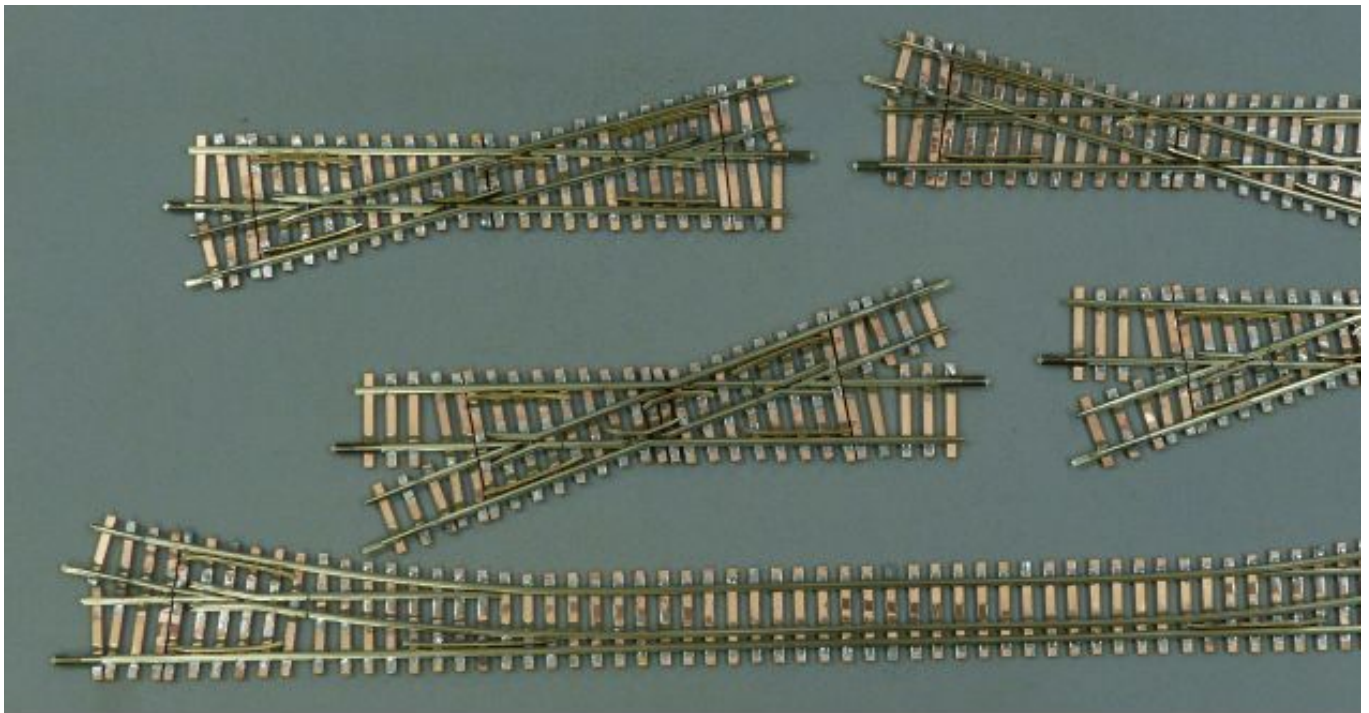

Messingdraht Ø 2 mm

Messingspreizdübel M6 x 23

Set Handantrieb

Gleitplatten Spur 0 geätzt

Kleineisen mit Radlenkerstützen inkl.
Radlenkerprofilen

Schrauben M2 x 5 mit Muttern für MP-Antriebe

Einschraubmuttern M4 x 8 Messing

UHU Sekundenklebergel geruchsfrei

und unter Werkzeuge diverse Polierscheiben:

Einige der zuletzt ausgelieferten Aufträge:

©www.weichen-walter.de

**K-Gleis Märklin lackiert
vier Innenbogenweichen
Geometrie 24771/2**

H0e Hobby-Line
8 x EWrechts/link
Geometrie 70 1:6

©www.weichen-walter.de

H0m Code 70 Profil-Line Plus
RhB Bahnhof Disentis maßst
Seite MGB geändert für Dreh

©www.weichen-walter.de

TTm/TT Hobbyline
diverse Kreuzungen, E
Ausfädelungen mit Dop

Spur Z Code 60 Doppelweiche r/l Geometrie Märklin

Neues auf der Homepage:

[Shop aktualisiert](#)

[Beispiele für den Einsatz von Frog_Juicern an](#)

[Drehscheiben](#)

[Streckenliste der Y-Schwellen Link Gemmericher](#)