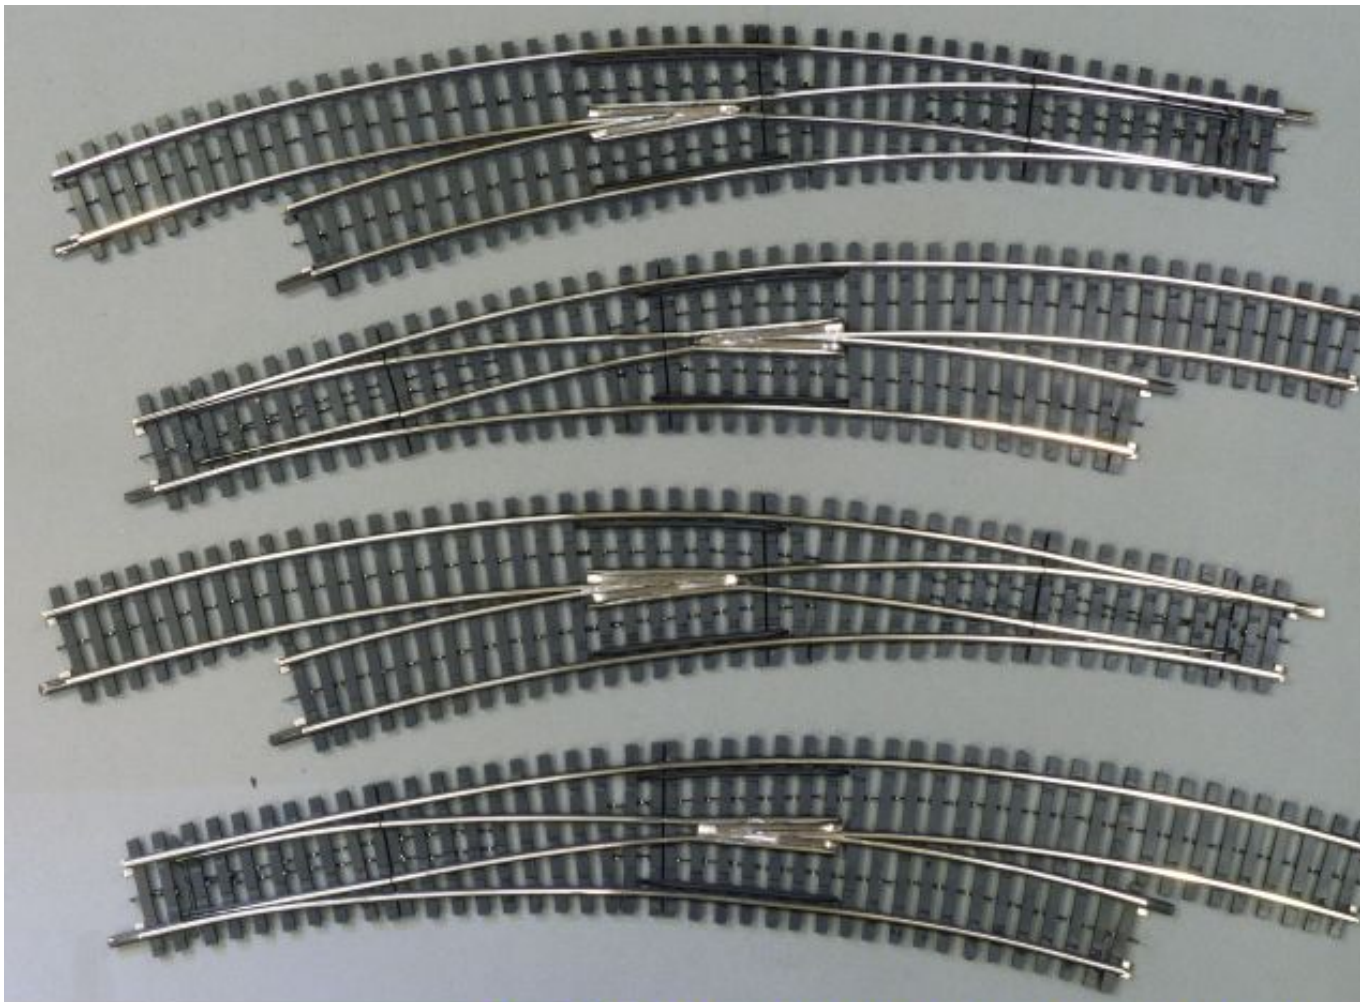

Die Ausbaustufen unser Weichen wurden neu organisiert und umbenannt, das Infoblatt können Sie [hier downloaden](#)

Neue Artikel im Shop:

nützliches für den Wendelbau

[Abstandsbolzen M6x18mm](#)

[Abstandsbolzen M6x60 mm](#)

Messingdraht Ø 2 mm

Messingspreizdübel M6 x 23

Set Handantrieb

Gleitplatten Spur 0 geätzt

Kleineisen mit Radlenkerstützen inkl.
Radlenkerprofilen

Schrauben M2 x 5 mit Muttern für MP-Antriebe

Einschraubmuttern M4 x 8 Messing

UHU Sekundenklebergel geruchsfrei

und unter Werkzeuge diverse Polierscheiben:

Einige der zuletzt ausgelieferten Aufträge:

©www.weichen-walter.de

**K-Gleis Märklin lackiert
vier Innenbogenweichen
Geometrie 24771/2**

Spur Z Code 60 Doppelweiche r/l Geometrie Märklin

Neues auf der Homepage:

[Shop aktualisiert](#)

[Beispiele für den Einsatz von Frog_Juicern an](#)

[Drehscheiben](#)

[Streckenliste der Y-Schwellen Link Gemmericher](#)