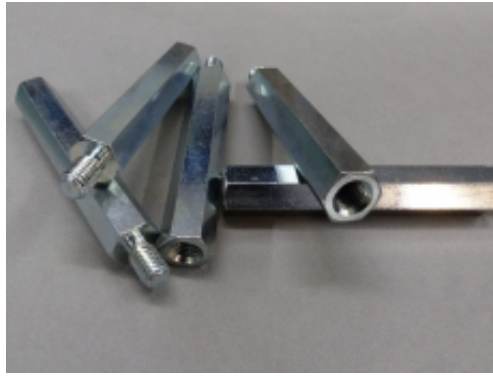

Die Ausbaustufen unser Weichen wurden neu organisiert und umbenannt, das Infoblatt können Sie [hier downloaden](#)

Neue Artikel im Shop:

nützliches für den Wendelbau

[Abstandsbolzen M6x18mm](#)

[Abstandsbolzen M6x60 mm](#)

Messingdraht Ø 2 mm

Messingspreizdübel M6 x 23

Set Handantrieb

Gleitplatten Spur 0 geätzt

Kleineisen mit Radlenkerstützen inkl.
Radlenkerprofilen

Schrauben M2 x 5 mit Muttern für MP-Antriebe

Einschraubmuttern M4 x 8 Messing

UHU Sekundenklebergel geruchsfrei

und unter Werkzeuge diverse Polierscheiben:

Einige der zuletzt ausgelieferten Aufträge:

©www.weichen-walter.de

**K-Gleis Märklin lackiert
vier Innenbogenweichen
Geometrie 24771/2**

Spur Z Code 60 Doppelweiche r/l Geometrie Märklin

Neues auf der Homepage:

[Shop aktualisiert](#)

[Beispiele für den Einsatz von Frog_Juicern an](#)

[Drehscheiben](#)

[Streckenliste der Y-Schwellen Link Gemmericher](#)