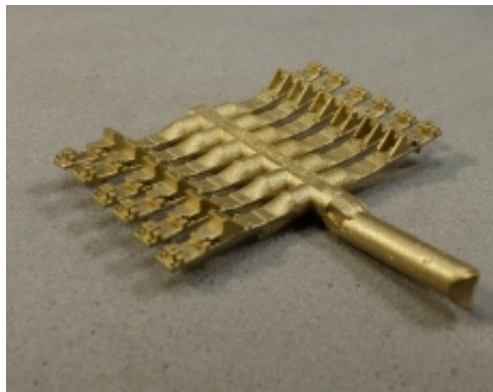

Messingdraht Ø 2 mm

Messingspreizdübel M6 x 23

Set Handantrieb

Gleitplatten Spur 0 geätzt

Kleineisen mit Radlenkerstützen inkl.
Radlenkerprofilen

Schrauben M2 x 5 mit Muttern für MP-Antriebe

Einschraubmuttern M4 x 8 Messing

UHU Sekundenklebergel geruchsfrei

und unter Werkzeuge diverse Polierscheiben:

Einige der zuletzt ausgelieferten Aufträge:

©www.weichen-walter.de

**K-Gleis Märklin lackiert
vier Innenbogenweichen
Geometrie 24771/2**