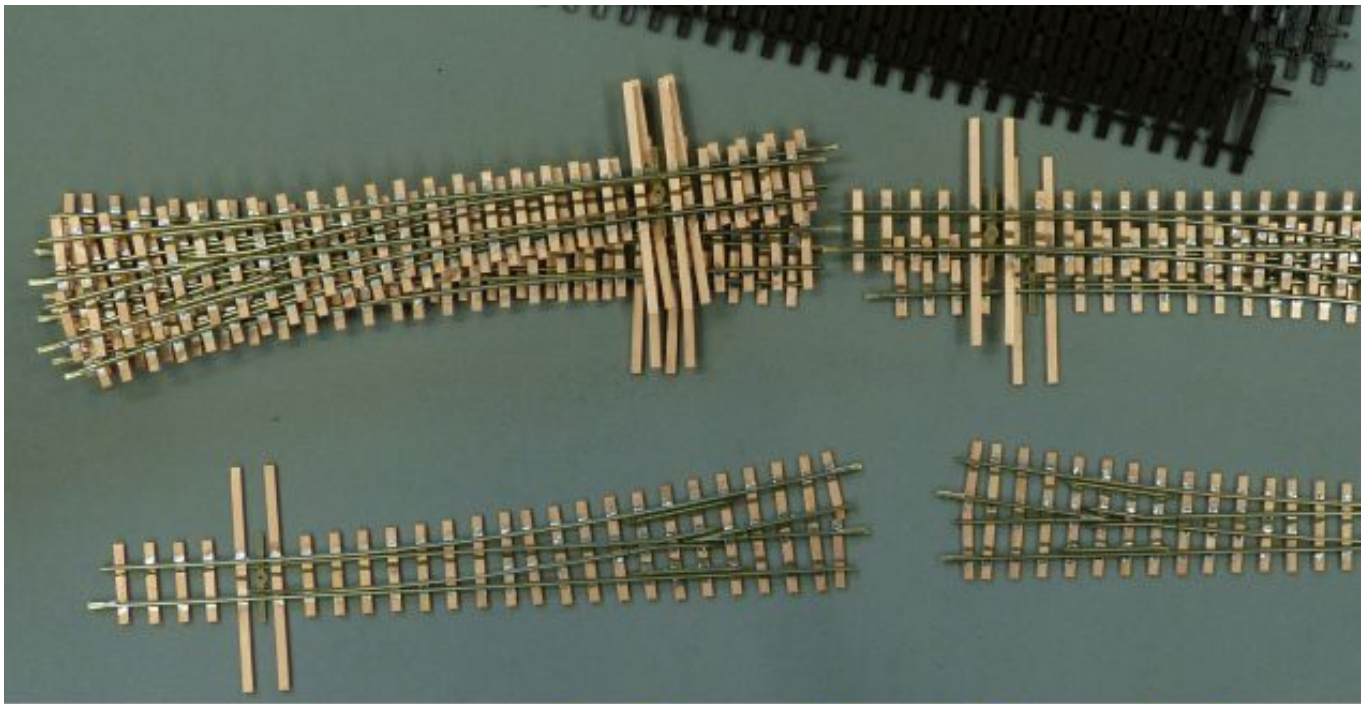

Messingdraht Ø 2 mm

Messingspreizdübel M6 x 23

Set Handantrieb

Gleitplatten Spur 0 geätzt

Kleineisen mit Radlenkerstützen inkl.
Radlenkerprofilen

Schrauben M2 x 5 mit Muttern für MP-Antriebe

Einschraubmuttern M4 x 8 Messing

UHU Sekundenklebergel geruchsfrei

und unter Werkzeuge diverse Polierscheiben:

Einige der zuletzt ausgelieferten Aufträge:

©www.weichen-walter.de

**K-Gleis Märklin lackiert
vier Innenbogenweichen
Geometrie 24771/2**

H0e Hobby-Line
8 x EWrechts/link
Geometrie 70 1:6

©www.weichen-walter.de

H0m Code 70 Profil-Line Plus
RhB Bahnhof Disentis maßst
Seite MGB geändert für Dreh

©www.weichen-walter.de

TTm/TT Hobbyline
diverse Kreuzungen, E
Ausfädelungen mit Dop

Spur Z Code 60 Doppelweiche r/l Geometrie Märklin

Neues auf der Homepage:

[Shop aktualisiert](#)

[Beispiele für den Einsatz von Frog_Juicern an](#)

[Drehscheiben](#)

[Streckenliste der Y-Schwellen Link Gemmericher](#)