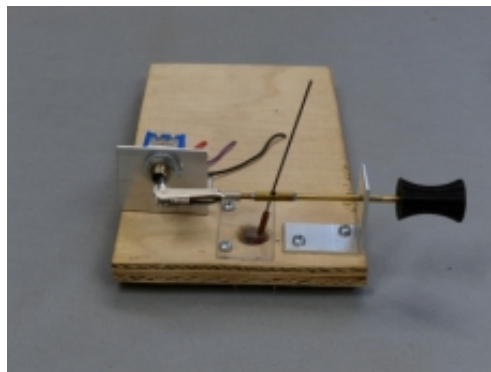

Messingdraht Ø 2 mm

Messingspreizdübel M6 x 23

Set Handantrieb

Gleitplatten Spur 0 geätzt

Kleineisen mit Radlenkerstützen inkl.
Radlenkerprofilen

Schrauben M2 x 5 mit Muttern für MP-Antriebe

Einschraubmuttern M4 x 8 Messing