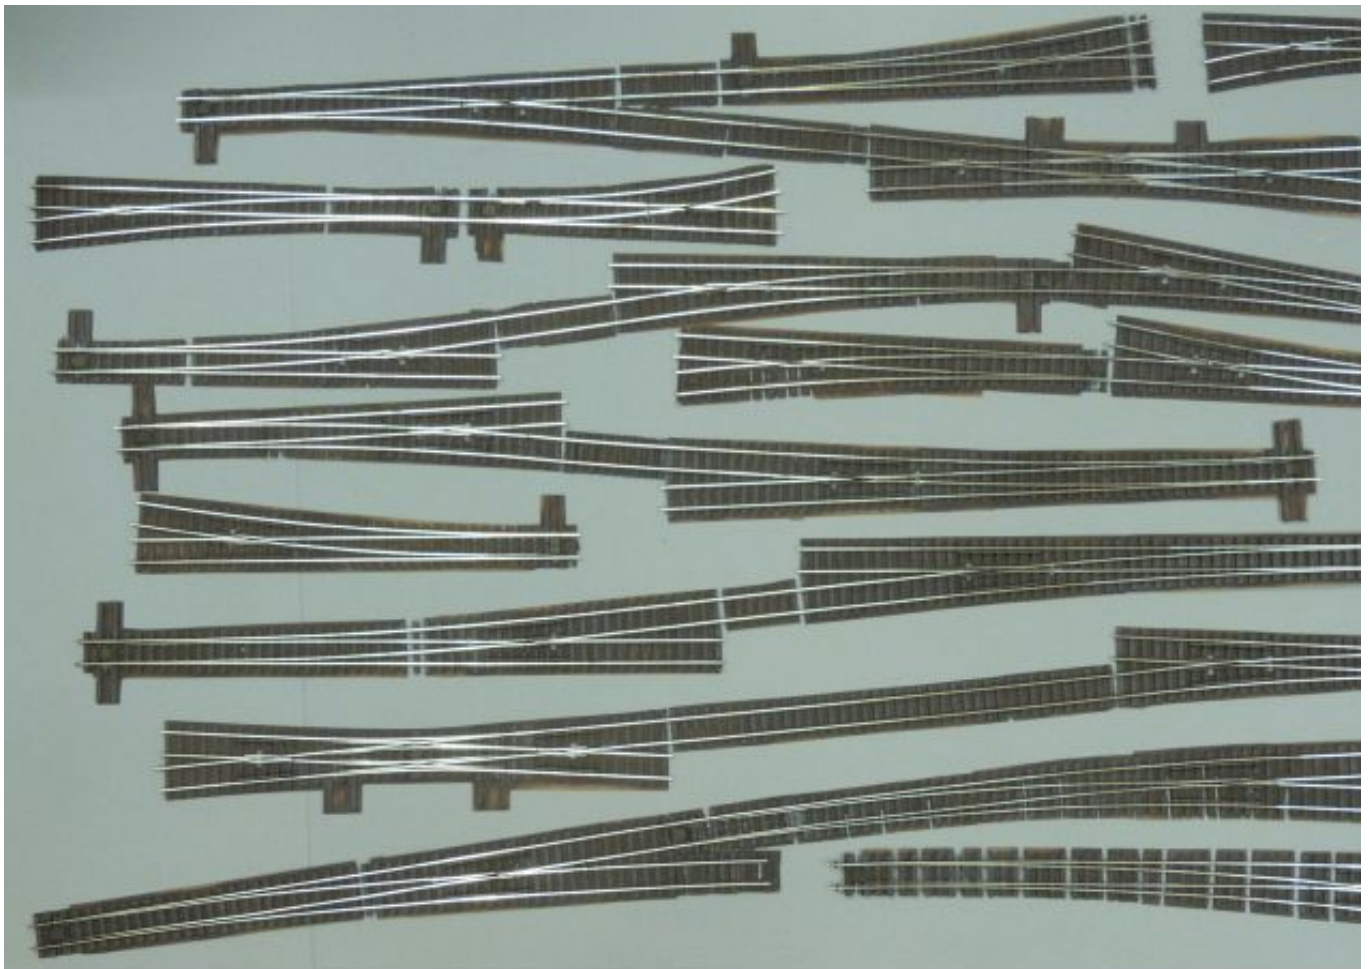

©www.weichen-walter.de

H0m Code 70 Profil-Line Plus
RhB Bahnhof Disentis maßst
Seite MGB geändert für Dreh