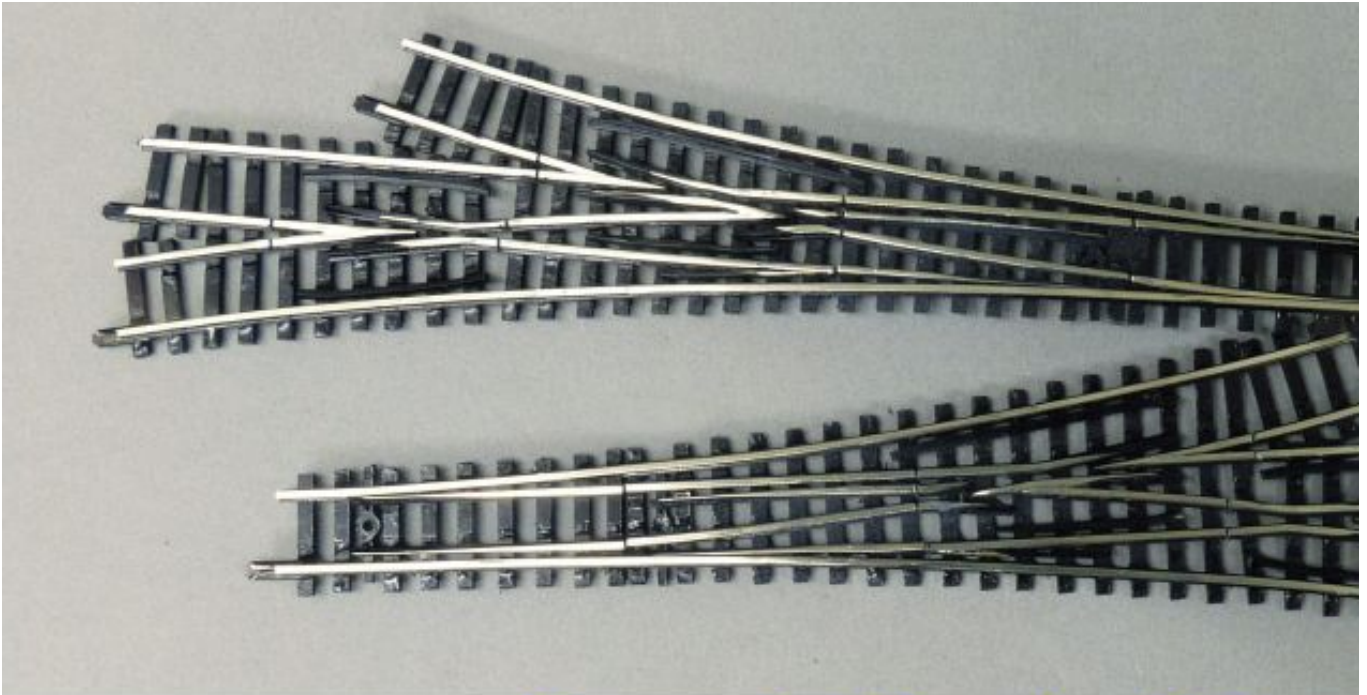

Messingdraht Ø 2 mm

Messingspreizdübel M6 x 23

Set Handantrieb

Gleitplatten Spur 0 geätzt

Kleineisen mit Radlenkerstützen inkl.
Radlenkerprofilen

Schrauben M2 x 5 mit Muttern für MP-Antriebe

Einschraubmuttern M4 x 8 Messing

H0e Hobby-Line
8 x EWrechts/link
Geometrie 70 1:6

©www.weichen-walter.de

H0m Code 70 Profil-Line Plus
RhB Bahnhof Disentis maßst
Seite MGB geändert für Dreh

©www.weichen-walter.de

TTm/TT Hobbyline
diverse Kreuzungen, E
Ausfädelungen mit Dop

Spur Z Code 60 Doppelweiche r/l Geometrie Märklin

Neues auf der Homepage:

[Shop aktualisiert](#)

[Beispiele für den Einsatz von Frog_Juicern an](#)

[Drehscheiben](#)

[Streckenliste der Y-Schwellen Link Gemmericher](#)