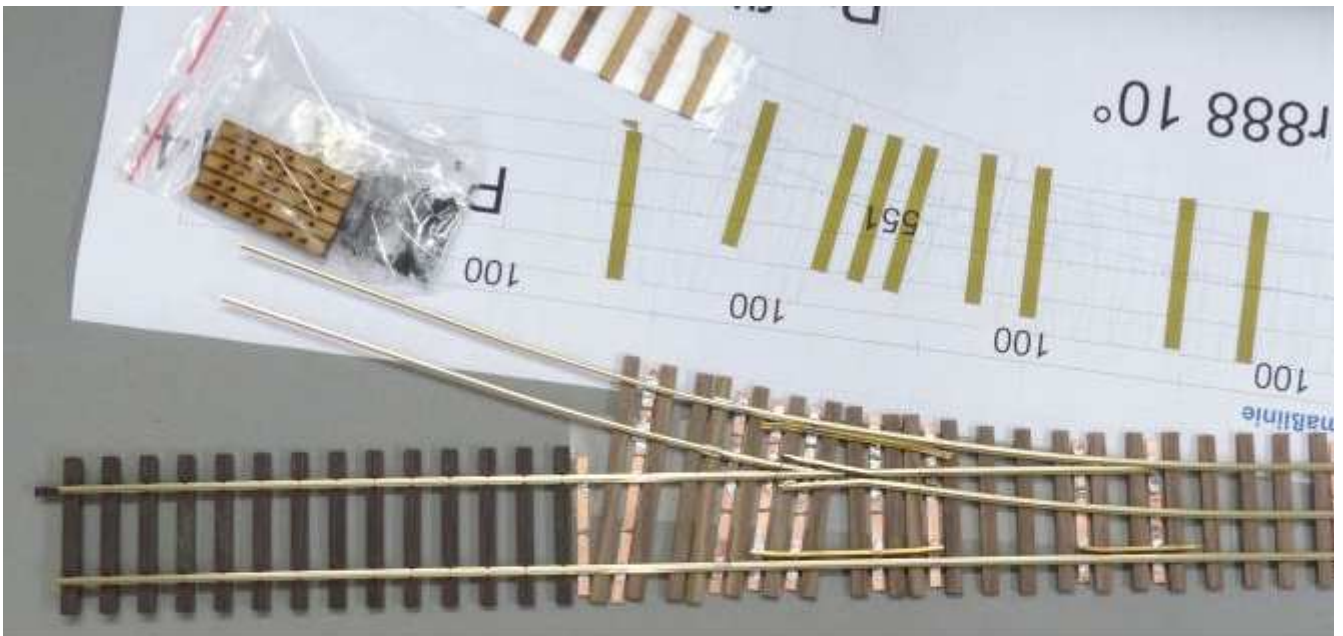

Weichen-

Völklein modellbau – Weichen-

Neue Artikel im Shop:

Wer kennt das nicht:
Die Stellschwelle der Weiche liegt genau über
einer Rahmenleiste.
Für dieses Problem haben wir eine einfache Lösung
gefunden!

1

 **IN DEN WARENKORB** >

Für eine größere Ansicht klicken Sie auf das
VorschauBild

Details

Mehr Bilder

Einige der zuletzt ausgelieferten Aufträge:

0/0e Ausfädelung
Geometrie individuell
Ausführung Halbbaus

H0 3L C-Gleis
ABW ink. Antrieb, L
Geometrie 2 x 2491

3L Code 100 Tillig Doppelinnenbogenv individuell

Ausblick für 2020

Für die Baugröße H0m entsteht ein Weichenprogramm in bisher nicht erreichter Detaillierung. Die Schwellenroste werden aus massiven Birkenholz CNC gebohrt und gefräst. Für die Kleineisen werden neue Typen hergestellt, ergänzt durch Weinert-Produkte. Die Befestigung der Radlenker auf dem Bild unten erfolgte schon mit den Urmodellen, die Serie wird noch leicht korrigiert (Wandstärke der Winkelstützen, Abstände der Schrauben). Die U-Profile der Radlenker können an alle gewünschten Rillenweiten angepasst werden!