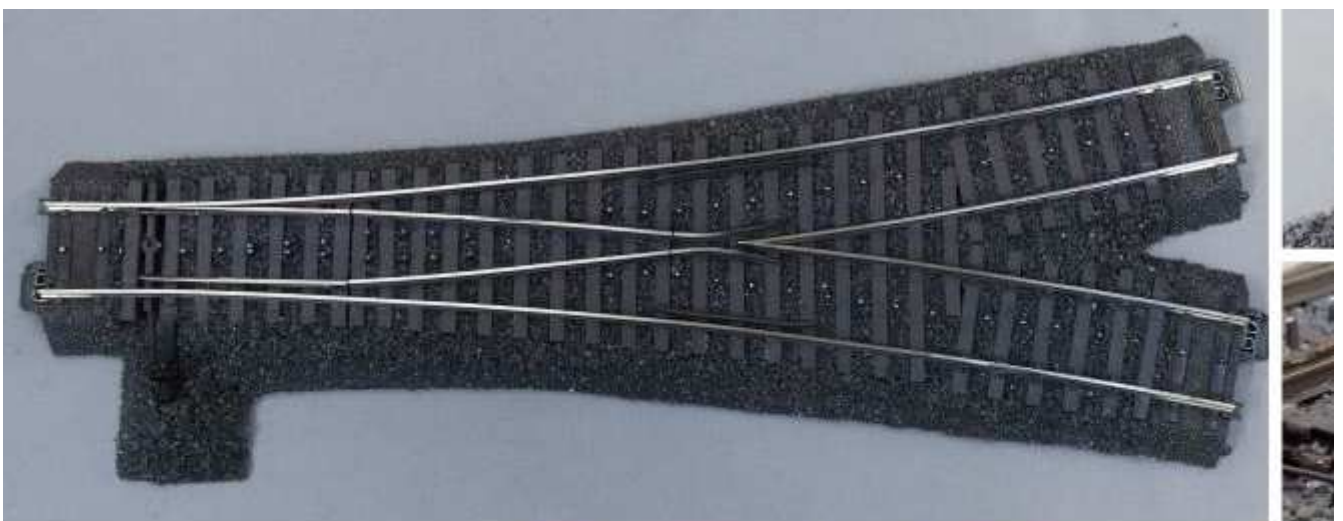

Weichen-

Völklein modellbau – Weichen-

Neue Artikel im Shop:

Wer kennt das nicht:
Die Stellschwelle der Weiche liegt genau über
einer Rahmenleiste.
Für dieses Problem haben wir eine einfache Lösung
gefunden!

1

 **IN DEN WARENKORB** >

Für eine größere Ansicht klicken Sie auf das
VorschauBild

Details

Mehr Bilder

Einige der zuletzt ausgelieferten Aufträge:

0/0e Ausfädelung
Geometrie individuell
Ausführung Halbbaus

H0 3L C-Gleis
ABW ink. Antrieb, L
Geometrie 2 x 2491

3L Code 100 Tillig Doppelinnenbogenv individuell

Ausblick für 2020

Für die Baugröße H0m entsteht ein Weichenprogramm in bisher nicht erreichter Detaillierung. Die Schwellenroste werden aus massiven Birkenholz CNC gebohrt und gefräst. Für die Kleineisen werden neue Typen hergestellt, ergänzt durch Weinert-Produkte. Die Befestigung der Radlenker auf dem Bild unten erfolgte schon mit den Urmodellen, die Serie wird noch leicht korrigiert (Wandstärke der Winkelstützen, Abstände der Schrauben). Die U-Profile der Radlenker können an alle gewünschten Rillenweiten angepasst werden!

EW links 130 1:7 mit Code 70 Profilen

©www.weichen-walter.de

Zum Vergleich die Weiche in Filisur:

©www.weichen-walter.de

©www.weichen-walter.de

Weitere Planungen umfassen Normalspurweichen
in gleicher Bauart
und korrekte Kleineisen für moderne
Betonschwellenweichen
mit Federklemmennachbildung für Normal und
Schmalspur.
Alle Weichen können in maßstäblichen und
individuellen Geometrien
gefertigt werden.