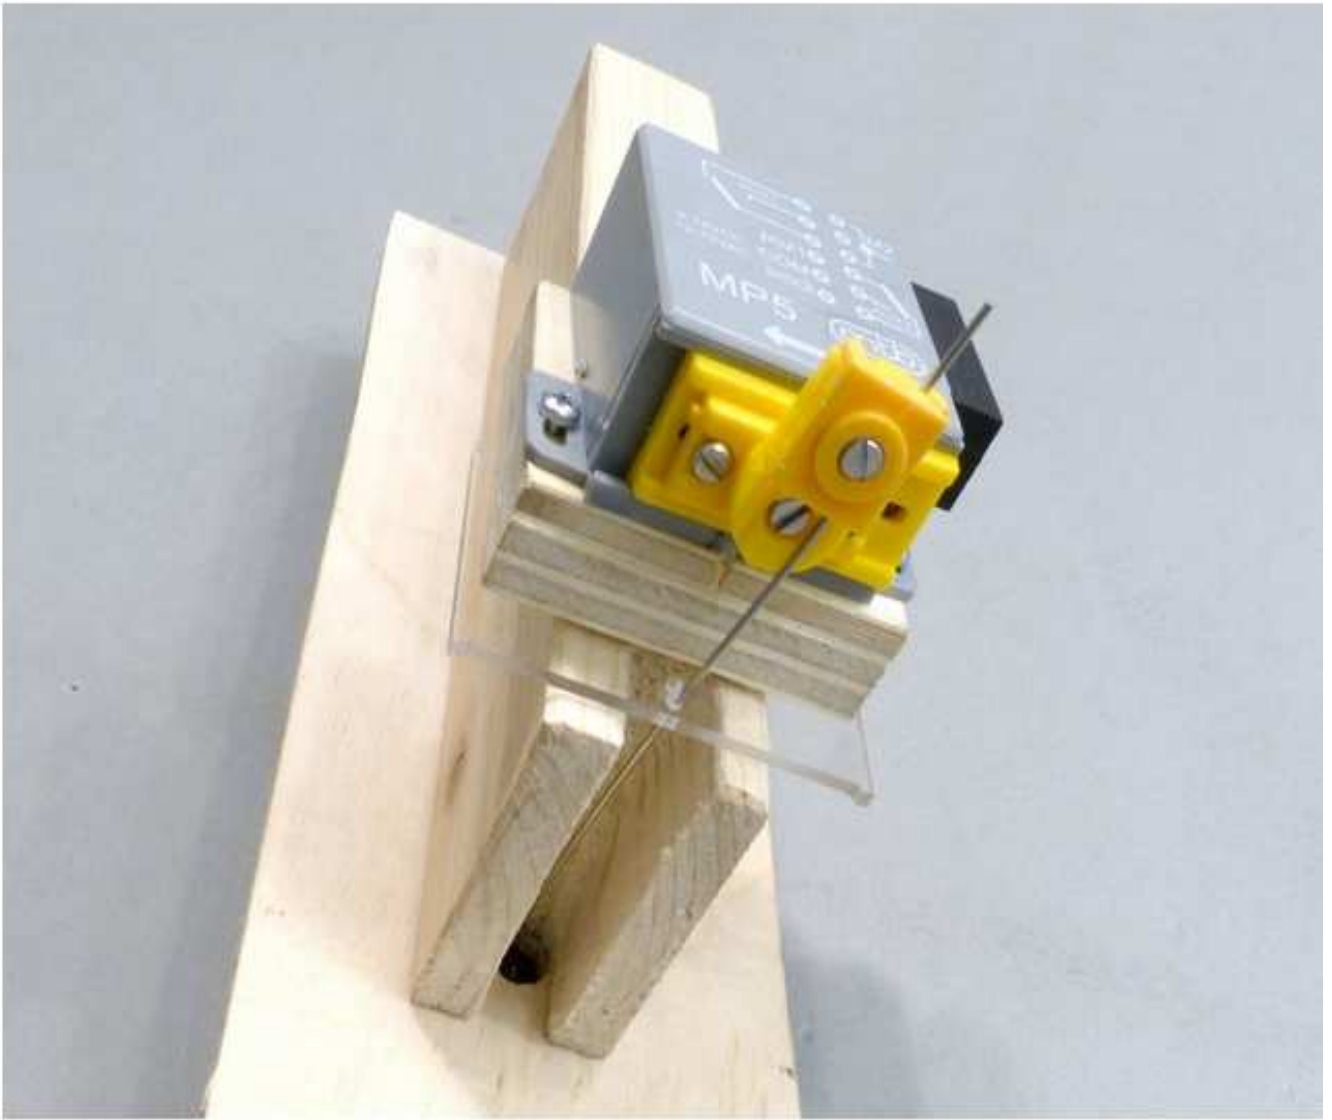

Weichen-

Völklein modellbau – Weichen-

Neue Artikel im Shop:

Wer kennt das nicht:
Die Stellschwelle der Weiche liegt genau über
einer Rahmenleiste.
Für dieses Problem haben wir eine einfache Lösung
gefunden!

1

 **IN DEN WARENKORB** >

Für eine größere Ansicht klicken Sie auf das
VorschauBild

Details

Mehr Bilder

Einige der zuletzt ausgelieferten Aufträge:

0/0e Ausfädelung
Geometrie individuell
Ausführung Halbbaus

H0 3L C-Gleis
ABW ink. Antrieb, L
Geometrie 2 x 2491

3L Code 100 Tillig Doppelinnenbogenv individuell

Ausblick für 2020

Für die Baugröße H0m entsteht ein Weichenprogramm in bisher nicht erreichter Detaillierung. Die Schwellenroste werden aus massiven Birkenholz CNC gebohrt und gefräst. Für die Kleineisen werden neue Typen hergestellt, ergänzt durch Weinert-Produkte. Die Befestigung der Radlenker auf dem Bild unten erfolgte schon mit den Urmodellen, die Serie wird noch leicht korrigiert (Wandstärke der Winkelstützen, Abstände der Schrauben). Die U-Profile der Radlenker können an alle gewünschten Rillenweiten angepasst werden!