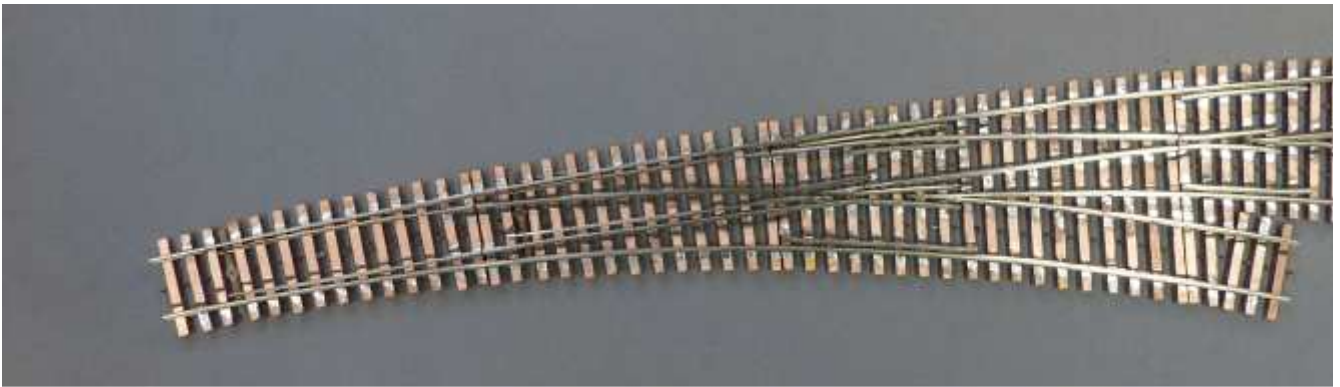

Weichen-

Völklein modellbau – Weichen-

Neue Artikel im Shop:

Wer kennt das nicht:
Die Stellschwelle der Weiche liegt genau über
einer Rahmenleiste.
Für dieses Problem haben wir eine einfache Lösung
gefunden!

1

 **IN DEN WARENKORB** >

Für eine größere Ansicht klicken Sie auf das
VorschauBild

Details

Mehr Bilder

Einige der zuletzt ausgelieferten Aufträge:

0/0e Ausfädelung
Geometrie individuell
Ausführung Halbbaus

H0 3L C-Gleis
ABW ink. Antrieb, L
Geometrie 2 x 2491

3L Code 100 Tillig Doppelinnenbogenv individuell

Ausblick für 2020

Für die Baugröße H0m entsteht ein Weichenprogramm in bisher nicht erreichter Detaillierung. Die Schwellenroste werden aus massiven Birkenholz CNC gebohrt und gefräst. Für die Kleineisen werden neue Typen hergestellt, ergänzt durch Weinert-Produkte. Die Befestigung der Radlenker auf dem Bild unten erfolgte schon mit den Urmodellen, die Serie wird noch leicht korrigiert (Wandstärke der Winkelstützen, Abstände der Schrauben). Die U-Profile der Radlenker können an alle gewünschten Rillenweiten angepasst werden!

EW links 130 1:7 mit Code 70 Profilen

©www.weichen-walter.de

Zum Vergleich die Weiche in Filisur:

©www.weichen-walter.de

©www.weichen-walter.de

Weitere Planungen umfassen Normalspurweichen
in gleicher Bauart
und korrekte Kleineisen für moderne
Betonschwellenweichen
mit Federklemmennachbildung für Normal und
Schmalspur.
Alle Weichen können in maßstäblichen und
individuellen Geometrien
gefertigt werden.