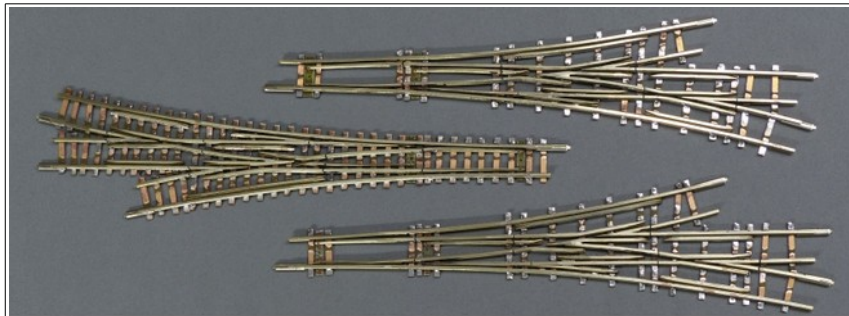

Lötschwellen, unlackiert,
polarisierte Herzstücke mit Anschlusskabeln

Optionen:

Aufschlag zum Grundpreis

lackieren	15,00%
Halbbausatz mit Holzschwellen gelasert bei individuellen Weichen einzelne Holzschwellen	30,00%
Fertigweiche mit Holzschwellen unlackiert	40,00%
Fertigweiche mit Holzschwellen lackiert	55,00%
Schattenbahnhofweichen mit Lötschwellen (reduzierte Schwellenzahl)	-20,00% <u>Nicht für einfache und doppelte Kreuzungsweichen!</u>
Handantrieb mit Schiebeschalter	12,00 €

Fertigweiche lackiert

© www.weichen-walter.de

Spur Z Märklin lackiert
Doppelinnenbogenweiche
rechts, alle Radien 8520

Schattenbahnhof/unlackiert

©www.weichen-walter

Spur Z Code 60 Doppelweichen
davon 2 x Schattenbahnhof
Geometrie Märklin