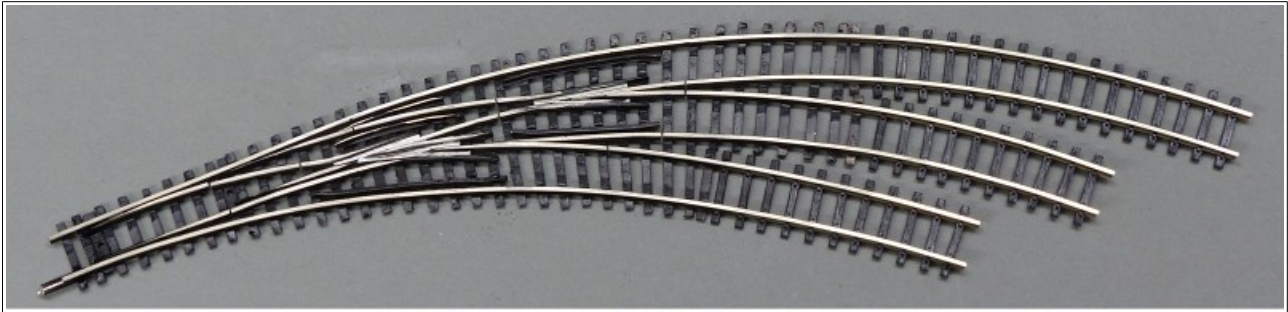

Lötschwellen, unlackiert,
polarisierte Herzstücke mit Anschlusskabeln

Optionen:

Aufschlag zum Grundpreis

lackieren	15,00%
Halbbausatz mit Holzschwellen gelasert bei individuellen Weichen einzelne Holzschwellen	30,00%
Fertigweiche mit Holzschwellen unlackiert	40,00%
Fertigweiche mit Holzschwellen lackiert	55,00%
Schattenbahnhofweichen mit Lötschwellen (reduzierte Schwellenzahl)	-20,00% <u>Nicht für einfache und doppelte Kreuzungsweichen!</u>
Handantrieb mit Schiebeschalter	12,00 €

Fertigweiche lackiert

© www.weichen-walter.de

Spur Z Märklin lackiert
Doppelinnenbogenweiche
rechts, alle Radien 8520

Schattenbahnhof/unlackiert

©www.weichen-walter

Spur Z Code 60 Doppelweichen
davon 2 x Schattenbahnhof
Geometrie Märklin