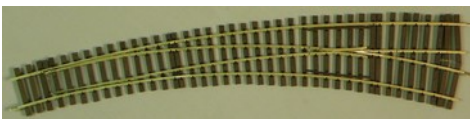

Fertigweiche lackiert