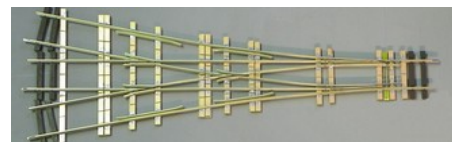

Bei mehreren identischen Weichen, egal ob einzeln oder in Weichenstraßen werde die Planungskosten nur einmal berechnet.

Preise für Zweispurlösungen bitte anfragen

Ausführung Grundpreis als Halbbausatz:

Peco Profile fertig auf wenige Leiterplattenschwellen gelötet, Holzschwellen und Kunststoff-Kleineisen von Hassler sowie Plan beigelegt. Anschlussdrähte für Polarisierung von Herzstücken angelötete Schienenverbinder

Weichen-Walter

Völklein modellbau – Weichen nach Mass

Völklein modellbau, Erlenweg 9, 88690 Uhlidingen-Muehlhofen www.weichen-walter.de info@weichen-walter.de

Optionen:	Aufschlag zum Grundpreis
Lenz-Profile (Lenz-Profile sind leider nur als Flexgleis verfügbar)	25%
Ferro-Suisse Profile	20%
Fertigweiche mit Holzschwellen und Kleineisen unlackiert (bietet sich an, wenn Gleise noch gealtert werden)	100%
Holzschwellen und Kleineisen lackieren	20%
Schattenbahnhofweichen mit Lötswellen (reduzierte Schwellenzahl, ohne Kleineisen)	-20% Nicht für einfache und doppelte Kreuzungsweichen!
Weichenverschlußdeckel Ferro-Suisse	12,00 €

Halbbausatz

Fertigweiche

Fertigweiche lackiert

Schattenbahnhof