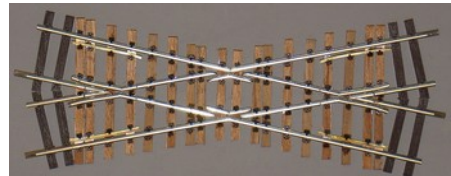

Bei mehreren identischen Weichen, egal ob einzeln oder in Weichenstraßen werde die Planungskosten nur einmal berechnet.

Preise für Zweispurlösungen bitte anfragen

Ausführung Grundpreis als Halbbausatz:

Peco Profile fertig auf wenige Leiterplattenschwellen gelötet, Holzschwellen und Kunststoff-Kleineisen von Hassler sowie Plan beigelegt. Anschlussdrähte für Polarisierung von Herzstücken angelötete Schienenverbinder

Weichen-Walter

Völklein modellbau – Weichen nach Mass

Völklein modellbau, Erlenweg 9, 88690 Uhlidingen-Muehlhofen www.weichen-walter.de info@weichen-walter.de

Optionen:	Aufschlag zum Grundpreis
Lenz-Profile (Lenz-Profile sind leider nur als Flexgleis verfügbar)	25%
Ferro-Suisse Profile	20%
Fertigweiche mit Holzschwellen und Kleineisen unlackiert (bietet sich an, wenn Gleise noch gealtert werden)	100%
Holzschwellen und Kleineisen lackieren	20%
Schattenbahnhofweichen mit Lötswellen (reduzierte Schwellenzahl, ohne Kleineisen)	-20% Nicht für einfache und doppelte Kreuzungsweichen!
Weichenverschlußdeckel Ferro-Suisse	12,00 €

Halbbausatz

Fertigweiche

Fertigweiche lackiert

Schattenbahnhof